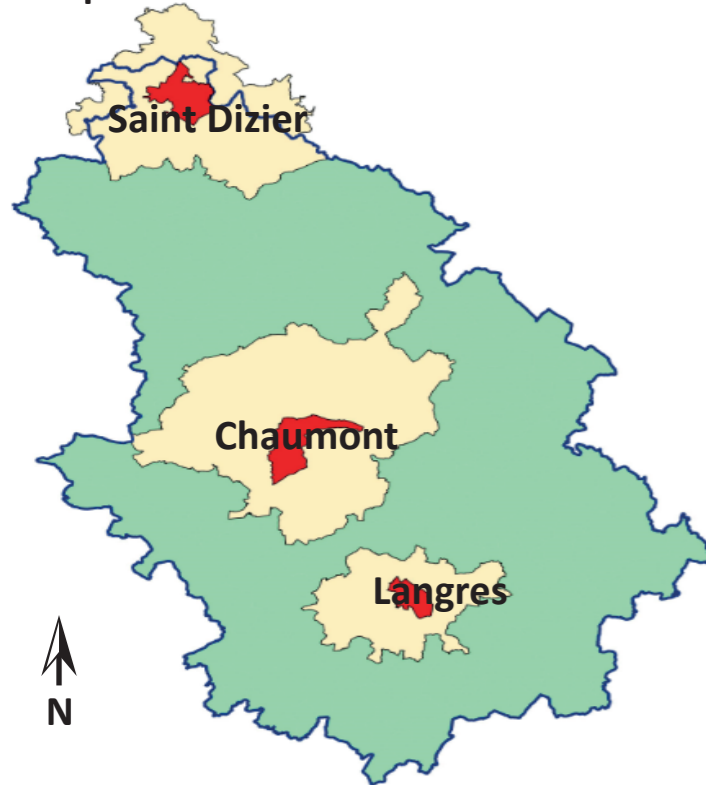

CHARGE DE MISSION

POLITIQUE TERRITORIALE DE L'HABITAT

Département Haute Marne

Une approche globale et ambitieuse :
« Passer du logement à l'habitat aménagement »
Jean paul Dillenseger

Plan départemental de l'habitat

- Coordonner les politiques locales de l'habitat
- Définition d'orientations sur les territoires non couverts par des PLH ou SCoT

Fiche de poste

Liberté • Égalité • Fraternité

RÉPUBLIQUE FRANÇAISE

Service habitat construction de la DDT